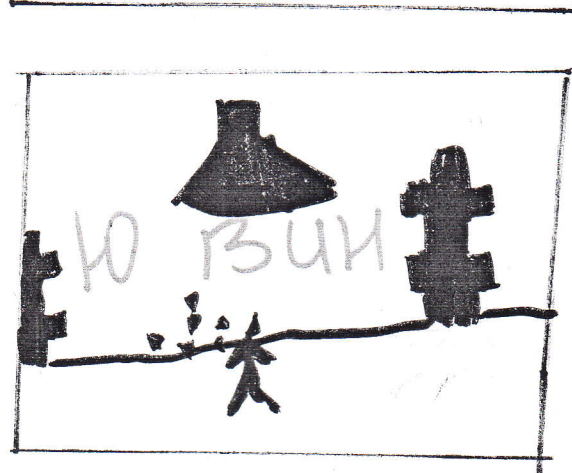

ОНА УБИЛА ВСЕХ ЗОМБИ...